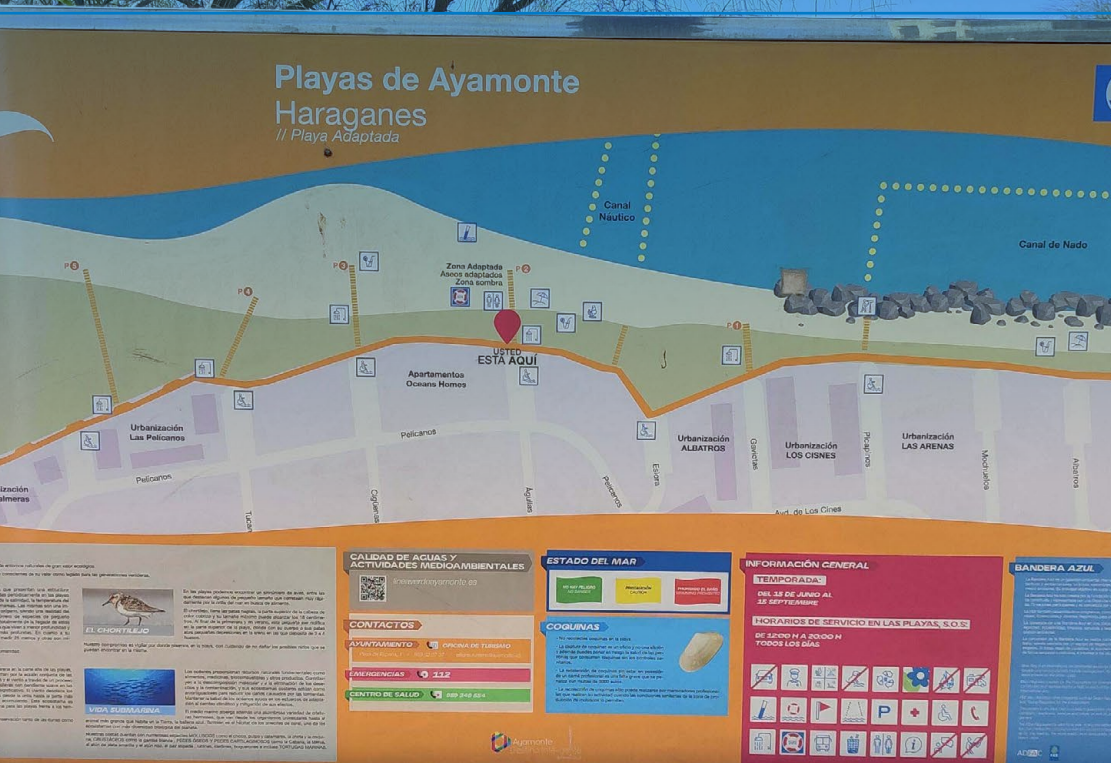

PUNTOS ACCESIBLESPágina 5

ISLA CANELA
LOS HARAGANES
PUNTA DEL MORAL
ISLA CRISTINA (Playa Central)
LA GAVIOTA
ISLANTILLA (Zona Central-Centro comercial)
LEPE-LA ANTILLA (Playa central)
LEPE-LA ANTILLA (Verademar)
PLAYA SAN MIGUEL
CAÑO DE LA CULATA
PLAYA PUNTAMAR
PLAYA ALTAIR
EL ALBERGUE
PLAYA DEL ESPIGÓN (Pasarela 1)
PLAYA DE LAS DUNAS
BAJADA CHICAGO
PLAYA DEL PICACHO (El Remo)
EL PARADOR
AMBOS MUNDOS
CAÑO GUERRERO

- Playas de las Dunas
- Playa bajada Chicago
- Playa del Picacho (El Remo)

MOGUER

- El Parador

MATALASCAÑAS

- Ambos Mundos
- Caño Guerrero

PUNTO ACCESIBLE

PLAYAS DE HUELVA

AYAMONTE

PASARELAS MÓVILES
No verificado

RAMPAS DE ACCESO

PLATAFORMA EN ARENA

ASEO ACCESIBLE
No verificado

ZONA DE SOMBRA
No verificado

~~VESTUARIO ACCESIBLE~~

SILLA / MULETAS ANFIBIAS
No verificado

DUCHA ACCESIBLE

~~ZONA BAÑO ACCESIBLE~~

PUNTO ACCESIBLE PLAYAS DE HUELVA

AYAMONTE

LOS HARAGANES

APARCAMIENTOS

SOCORRISTAS

~~TRANSPORTE PÚBLICO ACCESIBLE~~

PERSONAL DE APOYO
No verificado